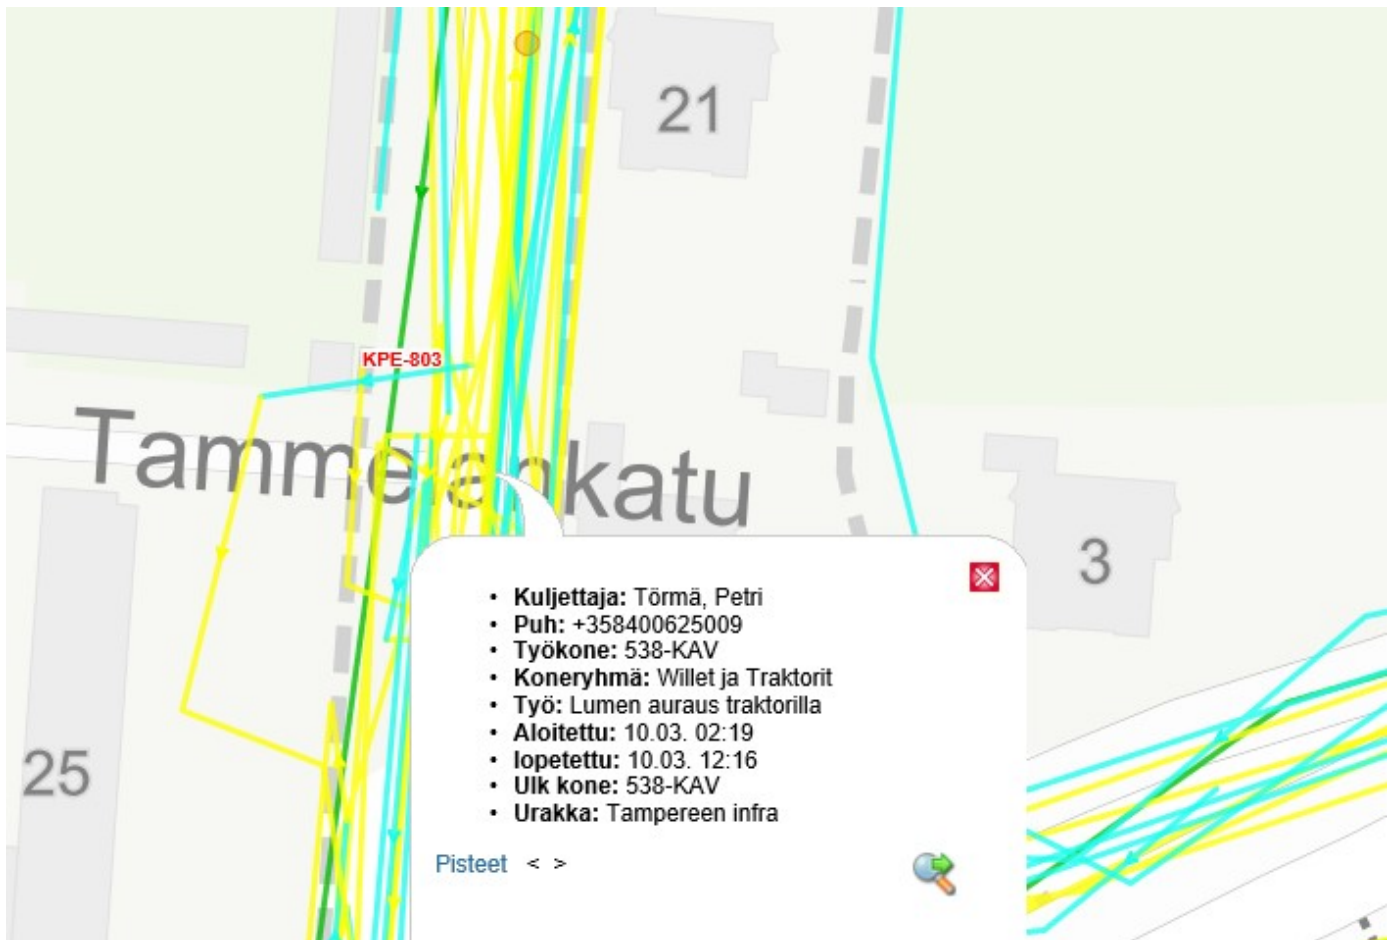

## SELVITYS KORVAUSVAATIMUKSEEN

Vaurioituneen auton rekisterinumero		Muu vaurio	liukastuminen
Korvausvaatimuksen esittäjän nimi			
Tapahtumapäivä	09.03.2021	Kello	13.00
Tapahtumapaikka	Kalevan puistotie-Tammelankatu risteys		
Hoitovelvollisuus			
Korvausvelvollisuus			
<p>Kohde hiekotettu 08.03.2021 klo: 9.12.- 9.27 välisenä aikana.</p> <p>Kohdetta aurattu 09.03.2021. klo:05.07- 08.25 Wille taajamatraktorilla, kuorma-autolla 07.13-08.37 ja lisäksi polanteita poistettu 07.13- 08.37.</p> <p>Lumisade alkanut 9.3.2021 aamuyön aikana jatkunut 10.00 asti.</p> <p>10.03.2021 lumien siivousta ja jälkitöitä jatkettu.</p>			
<p>Kalevan puistotie-Tammelankatu risteys, suu Tammelankadun yhtiö 10.3.2021 klo 13.00</p>			
Liitteet: Korjaamon raportti ja korvausanomus			
Tiedot antoi	Päiväys	Tampere 4.5.2021	
	Nimi		
	Ammattinimike		

- Kuljettaja: ██████████
- Puh: +358405896286
- Työkone: ELG-737
- Koneryhmä: Monitoimiautot
- Työ: Liukkauden torjunta
- Aloitettu: 08.03. 09:12
- lopetettu: 08.03. 09:27
- Ulk kone: ELG-737
- Urakka: Tampereen infra

Pisteet < >

- Kuljettaja: ██████████
- Puh: +358405896286
- Työkone: ELG-737
- Koneryhmä: Monitoimiautot
- Työ: Liukkauden torjunta
- Aloitettu: 08.03. 09:12
- lopetettu: 08.03. 09:27
- Ulk kone: ELG-737
- Urakka: Tampereen infra