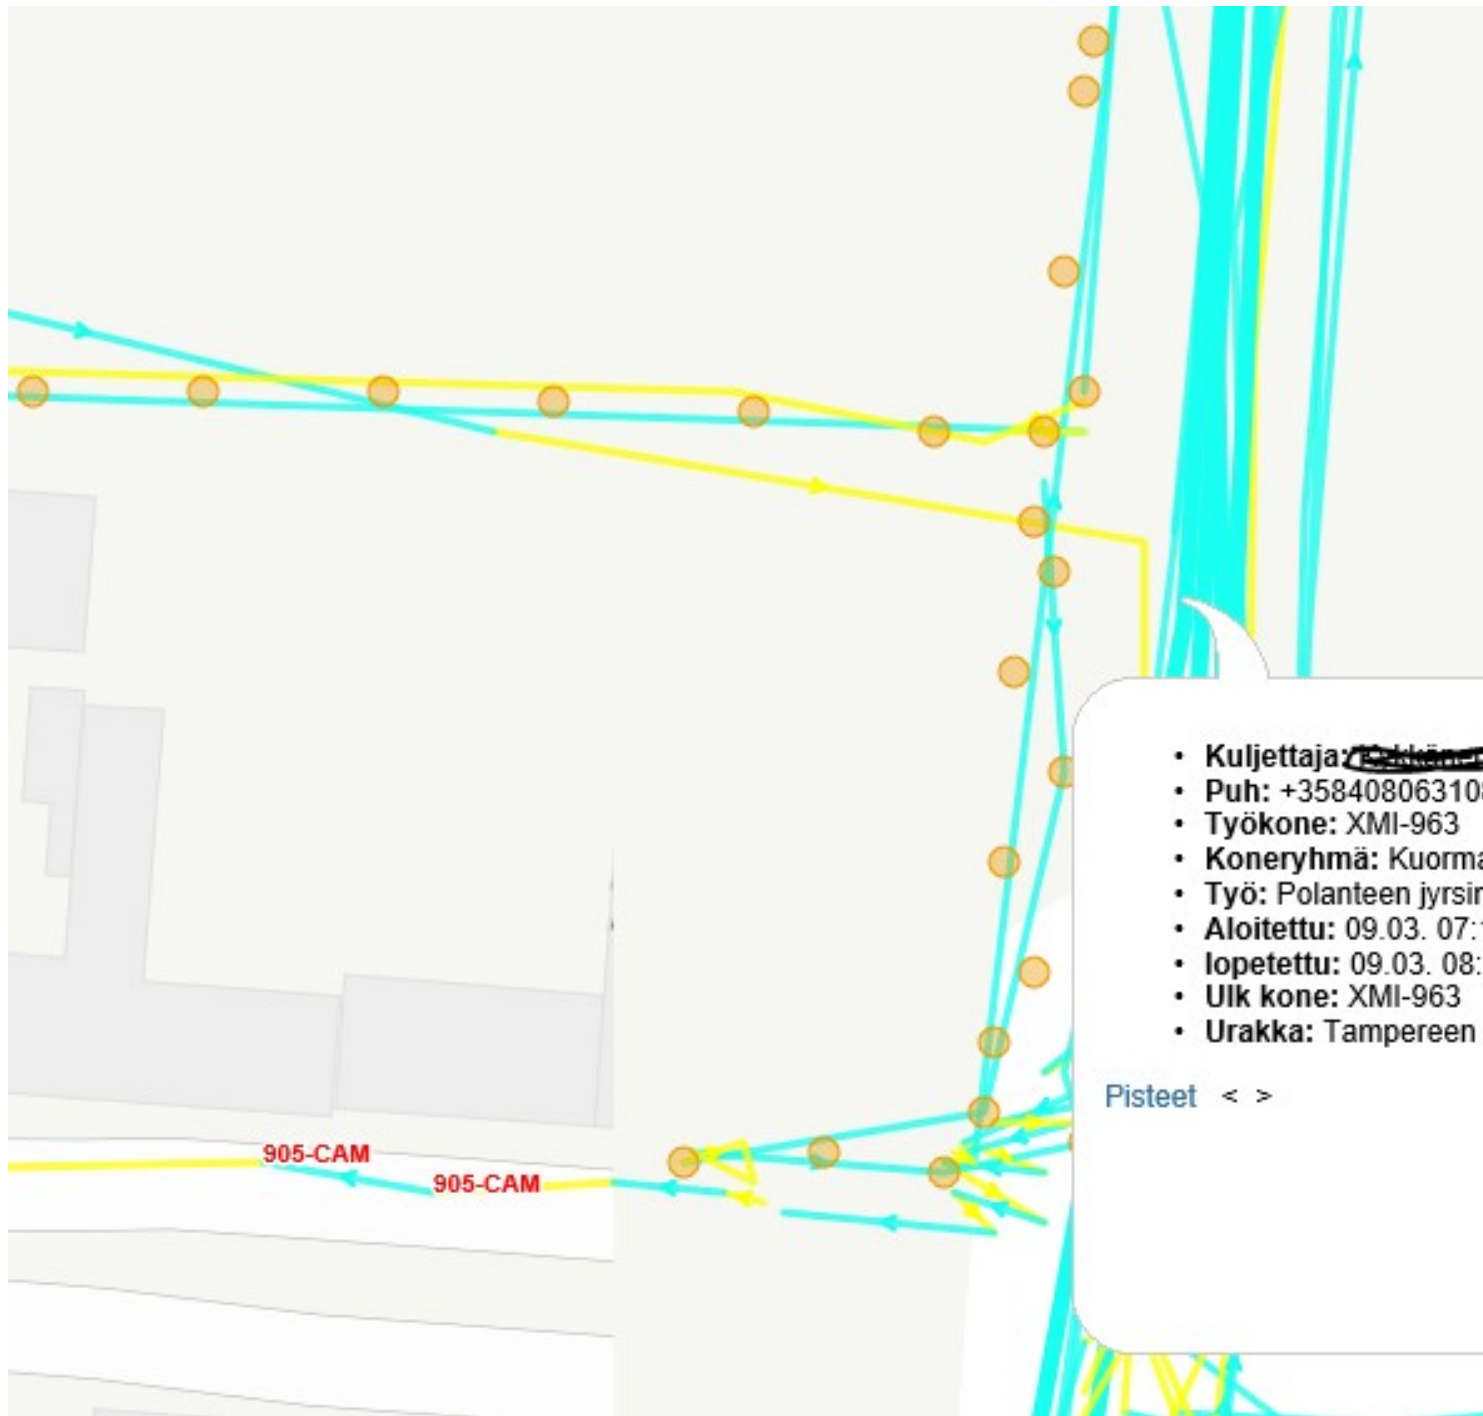

## SELVITYS KORVAUSVAATIMUKSEEN

Vaurioituneen auton rekisterinumero		Muu vaurio	liukastuminen
Korvausvaatimuksen esittäjän nimi			
Tapahtumapäivä	09.03.2021	Kello	13.00
Tapahtumapaikka	Kalevan puistotie-Tammelankatu risteys		
Hoitovelvollisuus			
Korvausvelvollisuus			
<p>Kohde hiekotettu 08.03.2021 klo: 9.12.- 9.27 välisenä aikana.</p> <p>Kohdetta aurattu 09.03.2021. klo:05.07- 08.25 Wille taajamatraktorilla, kuorma-autolla 07.13-08.37 ja lisäksi polanteita poistettu 07.13- 08.37.</p> <p>Lumisade alkanut 9.3.2021 aamuyön aikana jatkunut 10.00 asti.</p> <p>10.03.2021 lumien siivousta ja jälkitöitä jatkettu.</p>			
<p>Kalevan puistotie-Tammelankatu risteys, suu Tammelankadun yhtiö 10.3.2021 klo 13.00</p>			
Liitteet: Korjaamon raportti ja korvausanomus			
Tiedot antoi	Päiväys	Tampere 4.5.2021	
	Nimi		
	Ammattinimike		

- Kuljettaja: ██████████
- Puh: +358405896286
- Työkone: ELG-737
- Koneryhmä: Monitoimiautot
- Työ: Liukkauden torjunta
- Aloitettu: 08.03. 09:12
- lopetettu: 08.03. 09:27
- Ulk kone: ELG-737
- Urakka: Tampereen infra

Pisteet < >

- Kuljettaja: ██████████
- Puh: +358405896286
- Työkone: ELG-737
- Koneryhmä: Monitoimiautot
- Työ: Liukkauden torjunta
- Aloitettu: 08.03. 09:12
- lopetettu: 08.03. 09:27
- Ulk kone: ELG-737
- Urakka: Tampereen infra