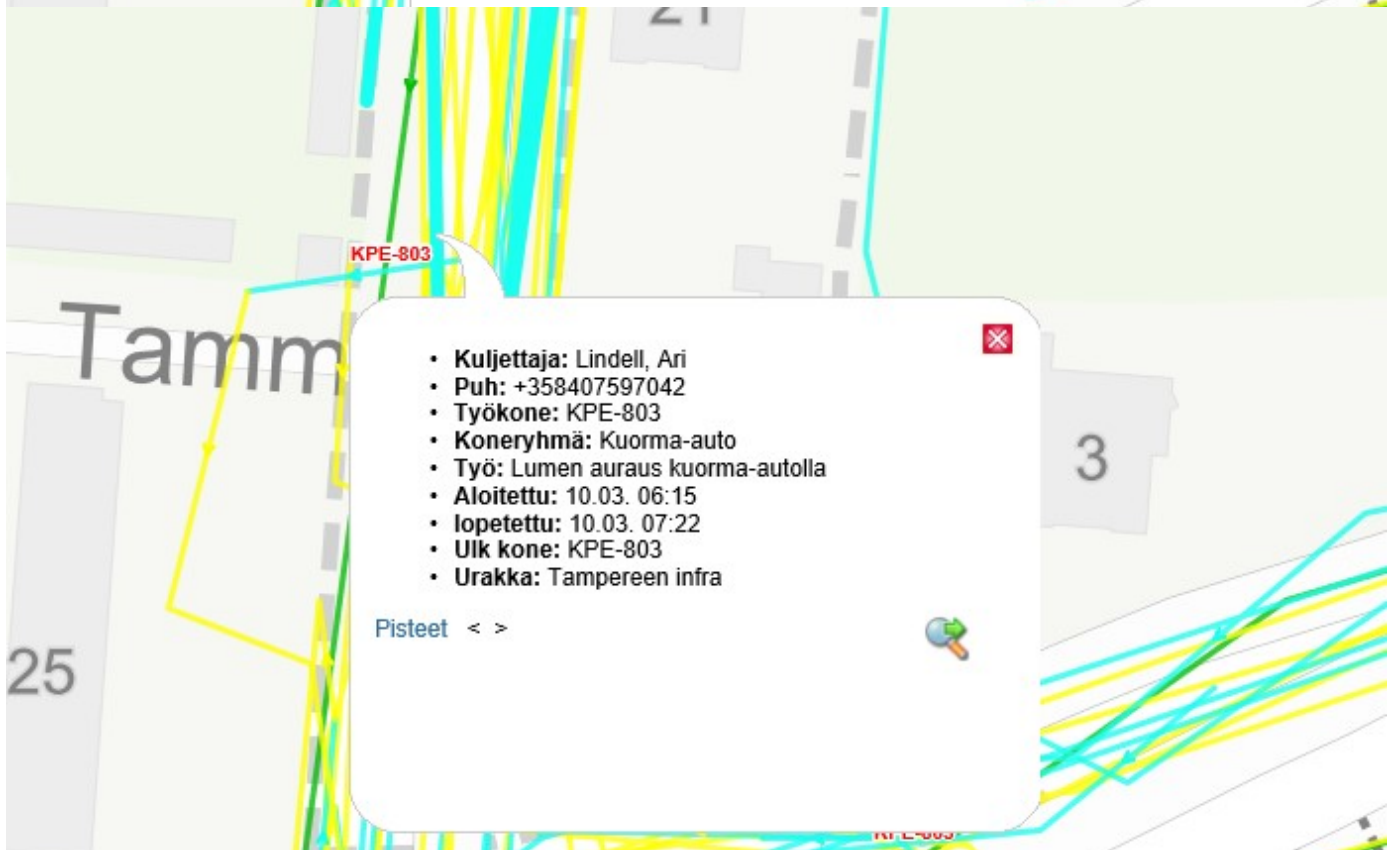

## SELVITYS KORVAUSVAATIMUKSEEN

Vaurioituneen auton rekisterinumero		Muu vaurio	liukastuminen
Korvausvaatimuksen esittäjän nimi			
Tapahtumapäivä	09.03.2021	Kello	13.00
Tapahtumapaikka	Kalevan puistotie-Tammelankatu risteys		
Hoitovelvollisuus			
Korvausvelvollisuus			
<p>Kohde hiekotettu 08.03.2021 klo: 9.12.- 9.27 välisenä aikana.</p> <p>Kohdetta aurattu 09.03.2021. klo:05.07- 08.25 Wille taajamatraktorilla, kuorma-autolla 07.13-08.37 ja lisäksi polanteita poistettu 07.13- 08.37.</p> <p>Lumisade alkanut 9.3.2021 aamuyön aikana jatkunut 10.00 asti.</p> <p>10.03.2021 lumien siivousta ja jälkitöitä jatkettu.</p>			
<p>Kalevan puistotie-Tammelankatu risteys, suu Tammelankadun yhtiö 10.3.2021 klo 13.00</p>			
Liitteet: Korjaamon raportti ja korvausanomus			
Tiedot antoi	Päiväys	Tampere 4.5.2021	
	Nimi		
	Ammattinimike		

- Kuljettaja: ██████████
- Puh: +358405896286
- Työkone: ELG-737
- Koneryhmä: Monitoimiautot
- Työ: Liukkauden torjunta
- Aloitettu: 08.03. 09:12
- lopetettu: 08.03. 09:27
- Ulk kone: ELG-737
- Urakka: Tampereen infra

Pisteet < >

- Kuljettaja: ██████████
- Puh: +358405896286
- Työkone: ELG-737
- Koneryhmä: Monitoimiautot
- Työ: Liukkauden torjunta
- Aloitettu: 08.03. 09:12
- lopetettu: 08.03. 09:27
- Ulk kone: ELG-737
- Urakka: Tampereen infra