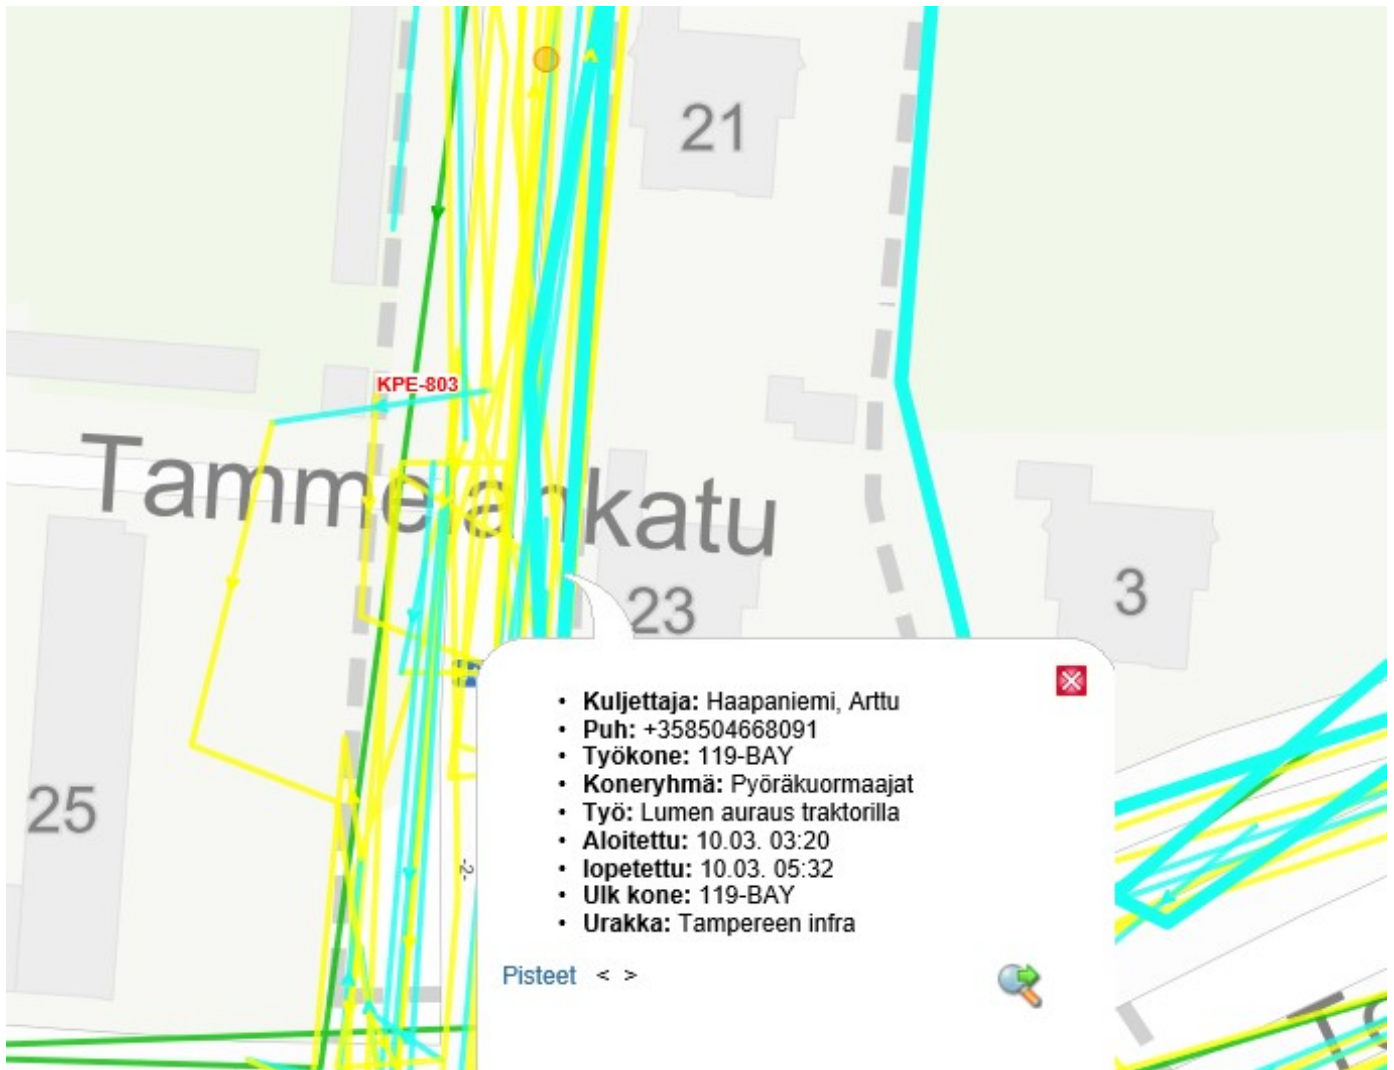

## SELVITYS KORVAUSVAATIMUKSEEN

Vaurioituneen auton rekisterinumero		Muu vaurio	liukastuminen
Korvausvaatimuksen esittäjän nimi			
Tapahtumapäivä	09.03.2021	Kello	13.00
Tapahtumapaikka	Kalevan puistotie-Tammelankatu risteys		
Hoitovelvollisuus			
Korvausvelvollisuus			
<p>Kohde hiekotettu 08.03.2021 klo: 9.12.- 9.27 välisenä aikana.</p> <p>Kohdetta aurattu 09.03.2021. klo:05.07- 08.25 Wille taajamatraktorilla, kuorma-autolla 07.13-08.37 ja lisäksi polanteita poistettu 07.13- 08.37.</p> <p>Lumisade alkanut 9.3.2021 aamuyön aikana jatkunut 10.00 asti.</p> <p>10.03.2021 lumien siivousta ja jälkitöitä jatkettu.</p>			
<p>Kalevan puistotie-Tammelankatu risteys, suu Tammelankadun yhtiö 10.3.2021 klo 13.00</p>			
Liitteet: Korjaamon raportti ja korvausanomus			
Tiedot antoi	Päiväys	Tampere 4.5.2021	
	Nimi		
	Ammattinimike		

- Kuljettaja: ██████████
- Puh: +358405896286
- Työkone: ELG-737
- Koneryhmä: Monitoimiautot
- Työ: Liukkauden torjunta
- Aloitettu: 08.03. 09:12
- lopetettu: 08.03. 09:27
- Ulk kone: ELG-737
- Urakka: Tampereen infra

Pisteet < >

- Kuljettaja: ██████████
- Puh: +358405896286
- Työkone: ELG-737
- Koneryhmä: Monitoimiautot
- Työ: Liukkauden torjunta
- Aloitettu: 08.03. 09:12
- lopetettu: 08.03. 09:27
- Ulk kone: ELG-737
- Urakka: Tampereen infra