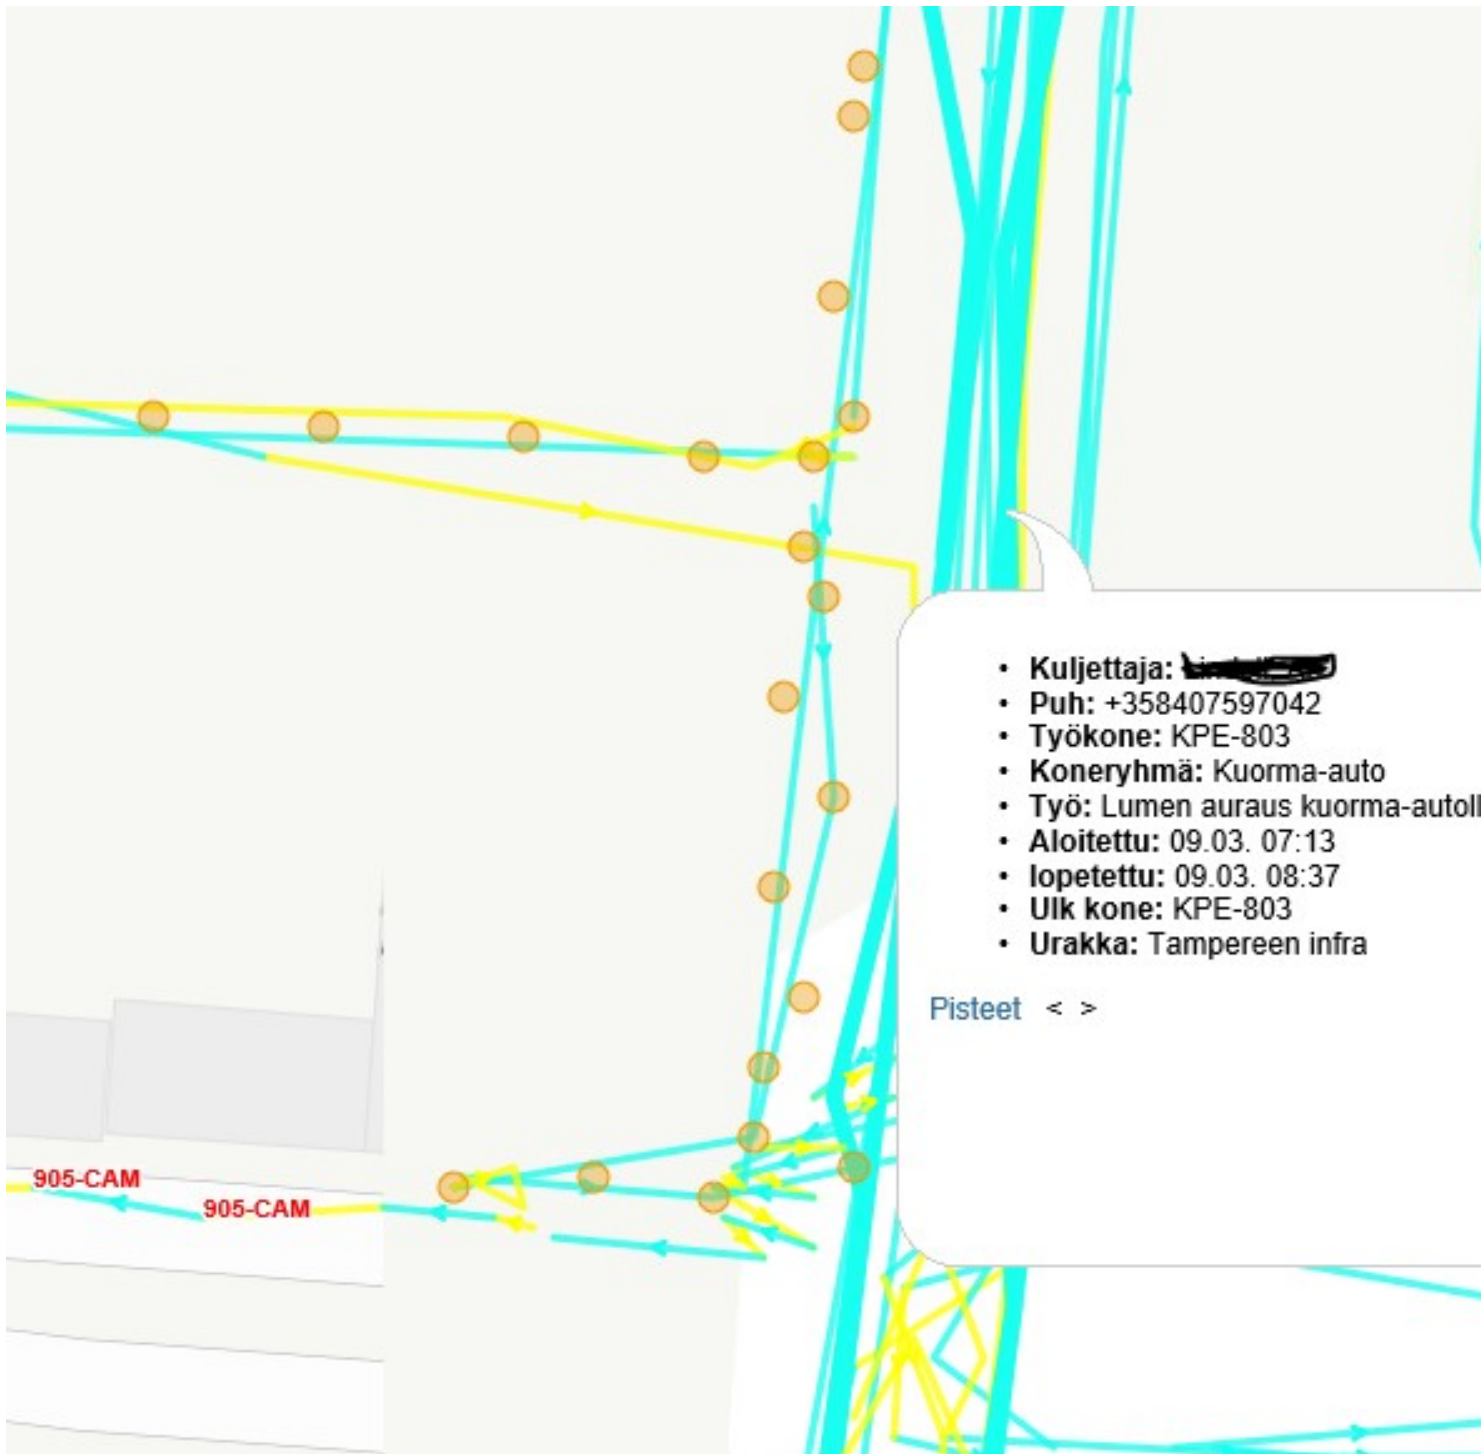

## SELVITYS KORVAUSVAATIMUKSEEN

Vaurioituneen auton rekisterinumero		Muu vaurio	liukastuminen
Korvausvaatimuksen esittäjän nimi			
Tapahtumapäivä	09.03.2021	Kello	13.00
Tapahtumapaikka	Kalevan puistotie-Tammelankatu risteys		
Hoitovelvollisuus			
Korvausvelvollisuus			
<p>Kohde hiekotettu 08.03.2021 klo: 9.12.- 9.27 välisenä aikana.</p> <p>Kohdetta aurattu 09.03.2021. klo:05.07- 08.25 Wille taajamatraktorilla, kuorma-autolla 07.13-08.37 ja lisäksi polanteita poistettu 07.13- 08.37.</p> <p>Lumisade alkanut 9.3.2021 aamuyön aikana jatkunut 10.00 asti.</p> <p>10.03.2021 lumien siivousta ja jälkitöitä jatkettu.</p>			
<p>Kalevan puistotie-Tammelankatu risteys, suu Tammelankadun yhtiö 10.3.2021 klo 13.00</p>			
Liitteet: Korjaamon raportti ja korvausanomus			
Tiedot antoi	Päiväys	Tampere 4.5.2021	
	Nimi		
	Ammattinimike		

- Kuljettaja: ██████████
- Puh: +358405896286
- Työkone: ELG-737
- Koneryhmä: Monitoimiautot
- Työ: Liukkauden torjunta
- Aloitettu: 08.03. 09:12
- lopetettu: 08.03. 09:27
- Ulk kone: ELG-737
- Urakka: Tampereen infra

Pisteet < >

- Kuljettaja: ██████████
- Puh: +358405896286
- Työkone: ELG-737
- Koneryhmä: Monitoimiautot
- Työ: Liukkauden torjunta
- Aloitettu: 08.03. 09:12
- lopetettu: 08.03. 09:27
- Ulk kone: ELG-737
- Urakka: Tampereen infra